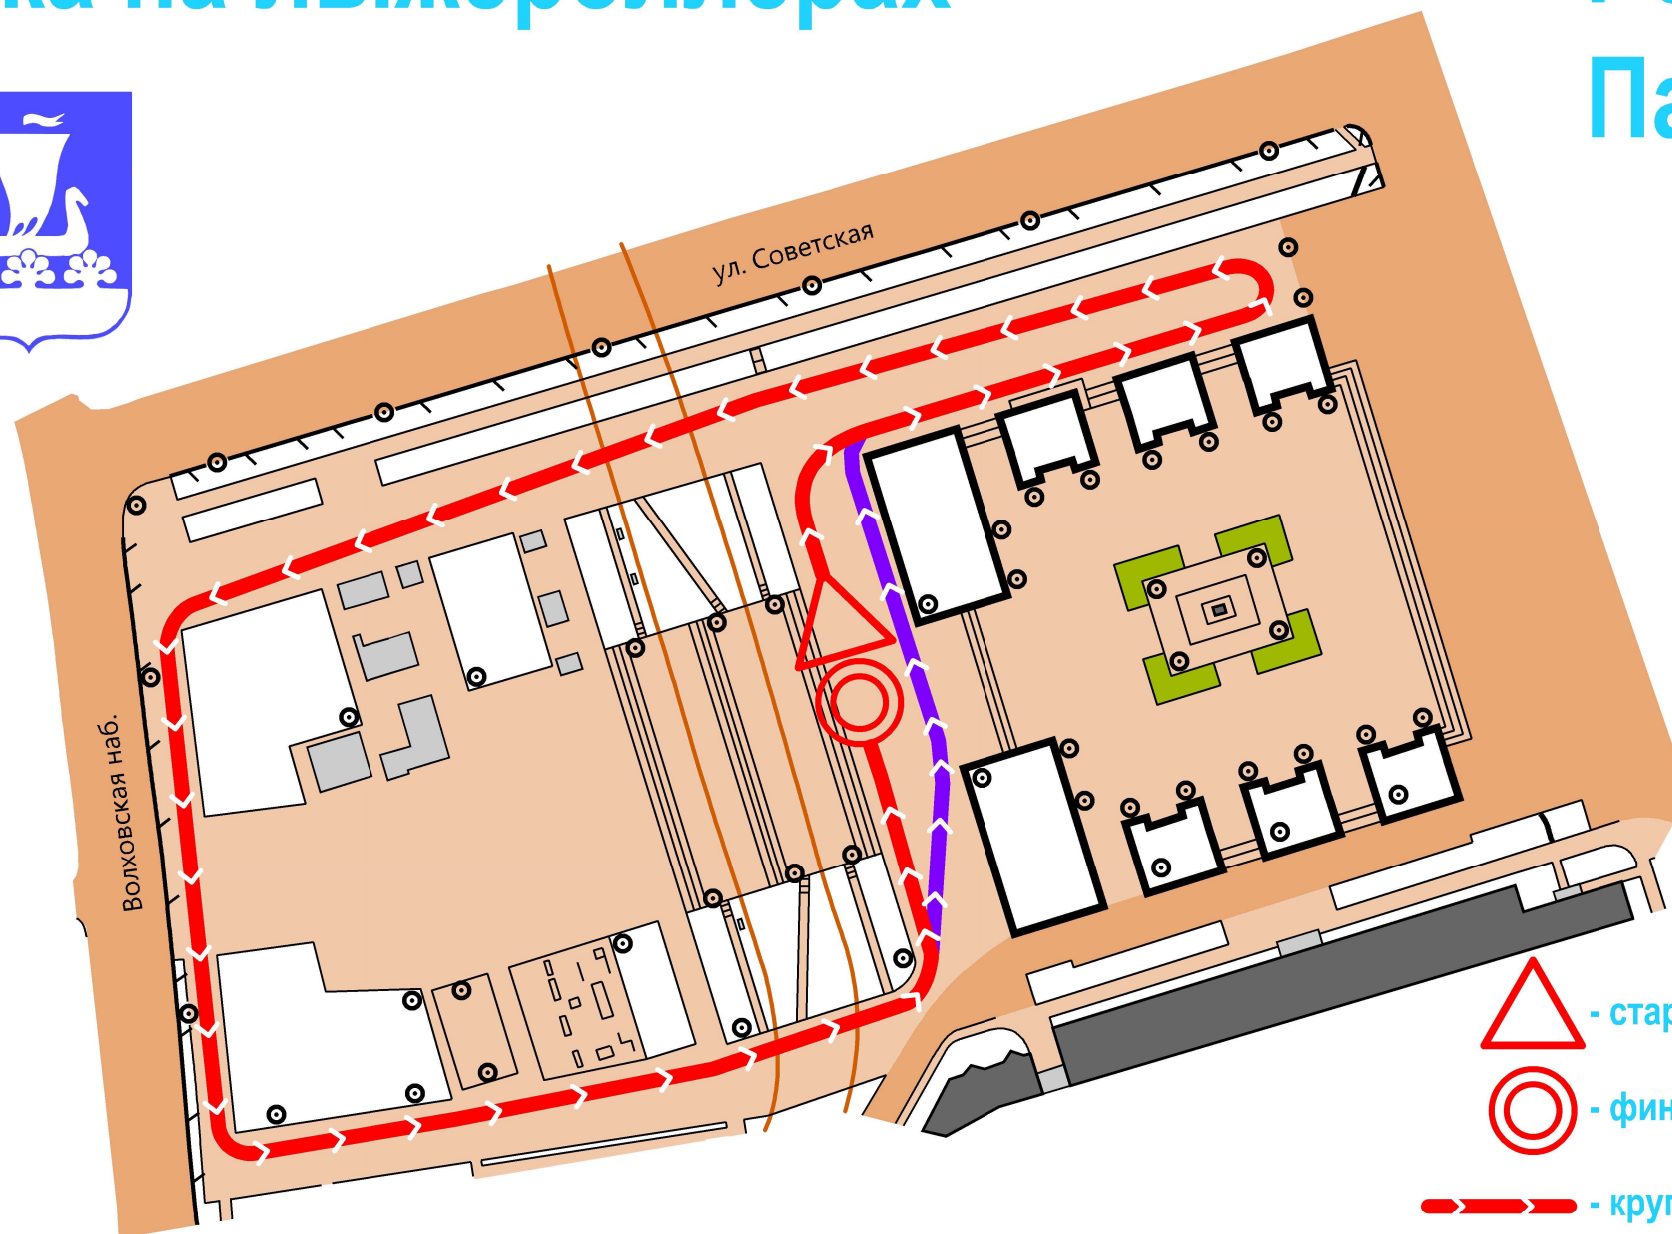

Гонка на лыжероллерах

Роллер Парк

- старт

- финиш

- круг 700 м

- транзит на
следующий круг

М - 1:1500