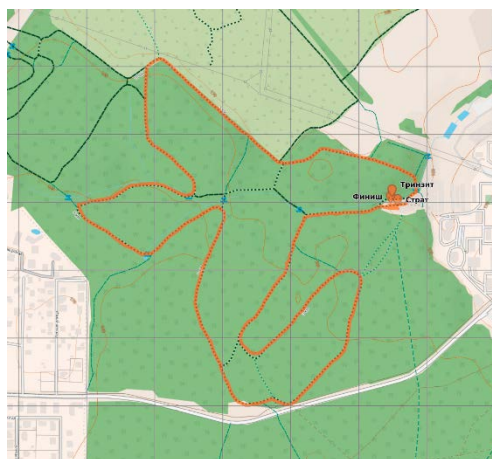

ПАРАМЕТРЫ ТРАССЫ

Дистанция 21 км

3 круга по 7 км

6,5 км по покрытию TerraWay

+ 0,5 км по грунту (участок отмечен на схеме голубым цветом)

Набор высоты на круге – 64 м

ТРЭК на карте:

https://nakarte.me/#m=14/55.49050/37.28013&l=Co&nktl=ELjYR5GdEZb_x5buXNwaKQ

Дистанция 10 км

2 круга по 5 км

5 км по покрытию TerraWay

Набор высоты на круге – 40 м

ТРЭК на карте:

<https://nakarte.me/#m=15/55.48964/37.28374&l=Co&nktl=qEyc6azltT6xeihGing8bA>

Дистанция 1 км

1 круг по 1 км

1 км по покрытию TerraWay

Набор высоты на круге – 12 м

ТРЭК на карте:

<https://nakarte.me/#m=15/55.48964/37.28374&l=Co&nktl=qEyc6azltT6xeihGing8bA>