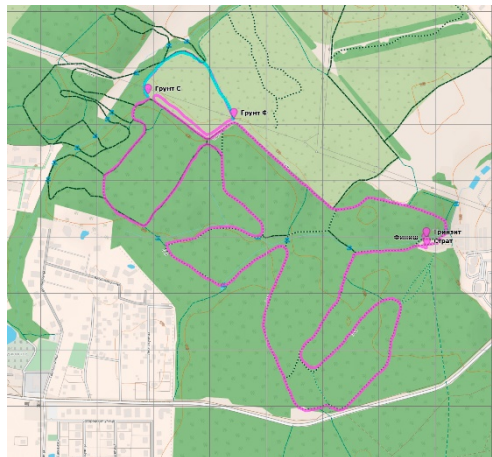

ПАРАМЕТРЫ ТРАССЫ

Дистанция 21 км

3 круга по 7 км

6,5 км по покрытию TerraWay

+ 0,5 км по грунту (участок отмечен на схеме голубым цветом)

Набор высоты на круге – 64 м

ТРЭК на карте:

https://nakarte.me/#m=14/55.49050/37.28013&l=Co&nktl=ELjYR5GdEZb_x5buXNwaKQ

Дистанция 10 км

2 круга по 5 км

5 км по покрытию TerraWay

Набор высоты на круге – 40 м

ТРЭК на карте:

<https://nakarte.me/#m=15/55.48964/37.28374&l=Co&nktl=qEyc6azltT6xeihGing8bA>

Дистанция 1 км

1 круг по 1 км

1 км по покрытию TerraWay

Набор высоты на круге – 12 м

ТРЭК на карте:

<https://nakarte.me/#m=15/55.48964/37.28374&l=Co&nktl=qEyc6azltT6xeihGing8bA>