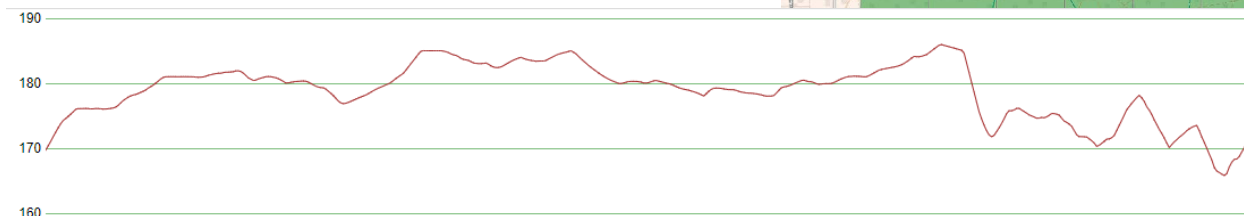

ПАРАМЕТРЫ ТРАССЫ

Дистанция 21 км

3 круга по 7 км

6,5 км по покрытию TerraWay

+ 0,5 км по грунту (участок отмечен на схеме голубым цветом)

Набор высоты на круге – 64 м

ТРЭК на карте:

https://nakarte.me/#m=14/55.49050/37.28013&l=Co&nktl=ELjYR5GdEZb_x5buXNwaKQ

Дистанция 10 км

2 круга по 5 км

5 км по покрытию TerraWay

Набор высоты на круге – 40 м

ТРЭК на карте:

<https://nakarte.me/#m=15/55.48964/37.28374&l=Co&nktl=qEyc6azltT6xeihGing8bA>

Дистанция 1 км

1 круг по 1 км

1 км по покрытию TerraWay

Набор высоты на круге – 12 м

ТРЭК на карте:

<https://nakarte.me/#m=15/55.48964/37.28374&l=Co&nktl=qEyc6azltT6xeihGing8bA>