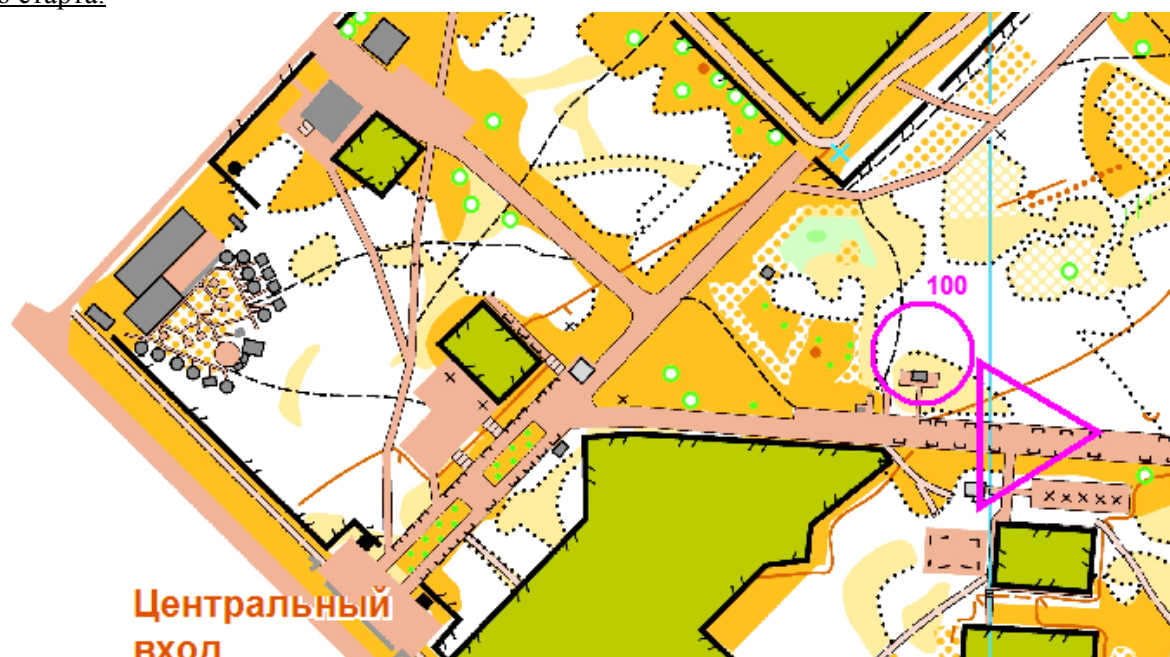

Тренировка памяти ликвидаторов
Аварии на черновыльской атомной электростанции

29.04.2022

Пролетарский парк

Техническая информация

1. Сведения о карте

Масштаб – 1:4000

Сечение рельефа – 1,5 м

Аварийный азимут - 270° (запад) до автомобильной дороги, далее до парка

Нумерация КП – двойная (1-31, 2-32, 3-33 и т.д.)

От последнего КП до финиша 50 м.

Карты герметизированы, скотчем не заклеены

Место старта:

2. Сведения о дистанции

Дистанция	Длина, м	Кол-во КП
A	5 620 м.	17
B	4 360 м.	18
C	3 360 м.	9
D	2 100 м.	11