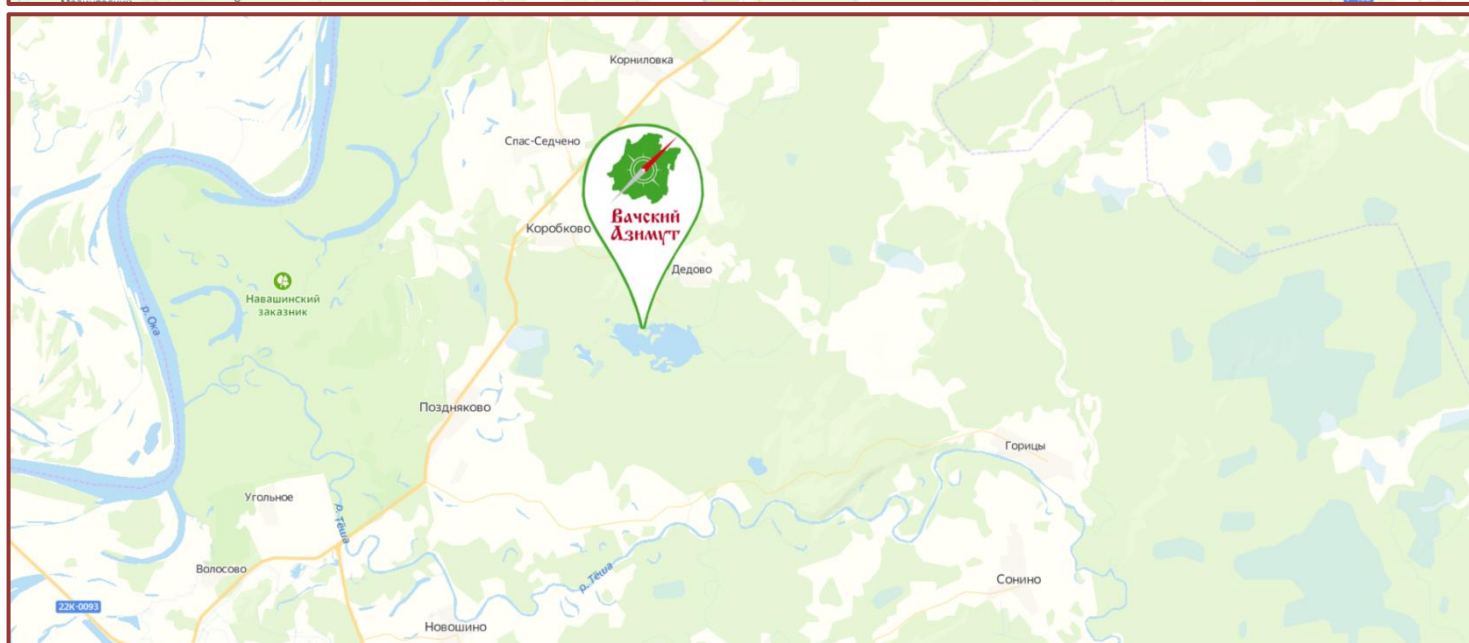

3. МЕСТО ПРОВЕДЕНИЯ СОРЕВНОВАНИЙ:

Соревнования проводятся **с 08 по 14 июня 2022 г.** в Вачском и Навашинском районах Нижегородской области.

Обращаем ваше внимание, что в 2022 году центр соревнований «Вачский Азимут» будет располагаться на новом месте.

Туристический комплекс «Озеро Свято»: с. Дедово, Навашинский р-он, Нижегородская обл.,
координаты — 55.650142, 42.305309

Ближайшая железнодорожная станция «Навашино» находится в 21км от центра соревнований.
Имеется прямое железнодорожное сообщение с Москвой, Казанью и другими городами
России. Подробности на pass.rzd.ru.