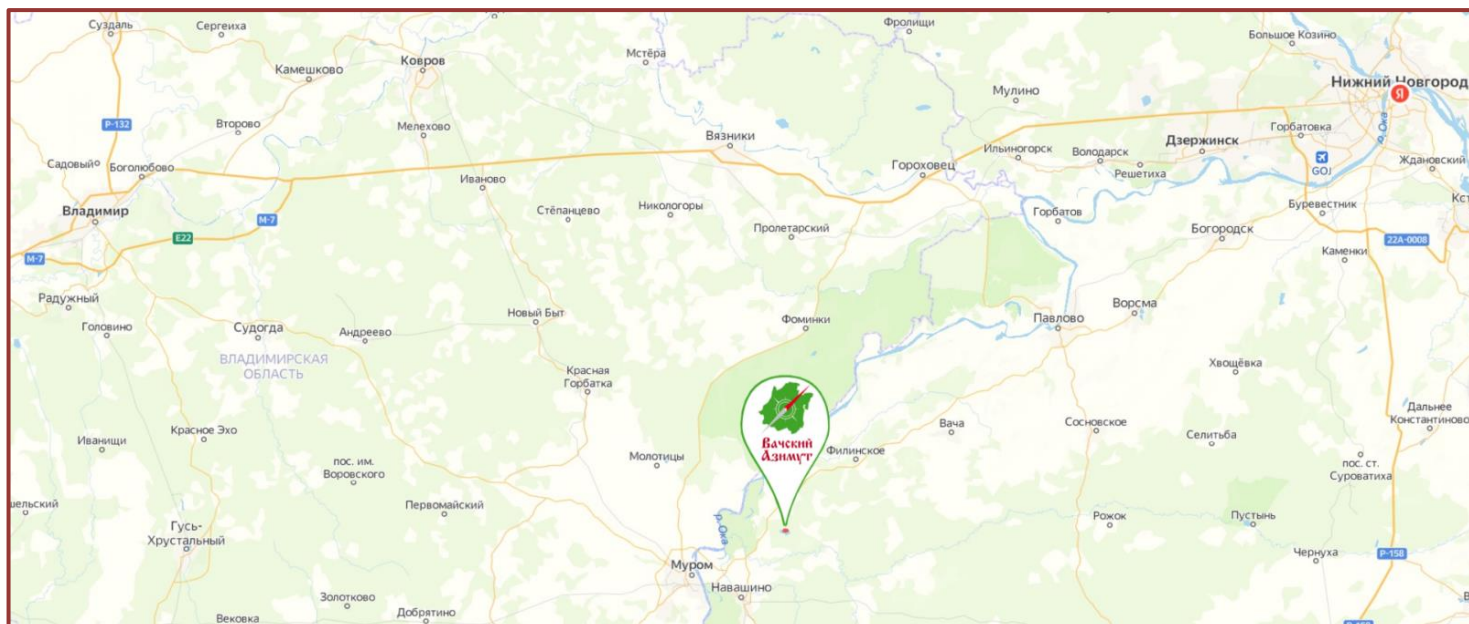

3. МЕСТО ПРОВЕДЕНИЯ СОРЕВНОВАНИЙ:

Соревнования проводятся **с 08 по 14 июня 2022 г.** в Вачском и Навашинском районах Нижегородской области.

Обращаем ваше внимание, что в 2022 году центр соревнований «Вачский Азимут» будет располагаться на новом месте.

Центр соревнований:

Туристический комплекс «Озеро Свято», Нижегородская обл., Навашинский район, с.Дедово

Информация:

официальный сайт: www.vozrozhdenie-nav.ru

Центр соревнований на карте: <https://yandex.ru/maps/-/CCUq74XdWD>

Туристический комплекс «Озеро Свято»: с. Дедово, Навашинский р-он, Нижегородская обл.,
координаты — 55.650142, 42.305309

Ближайшая железнодорожная станция «Навашино» находится в 21км от центра соревнований.
Имеется прямое железнодорожное сообщение с Москвой, Казанью и другими городами
России. Подробности на pass.rzd.ru.