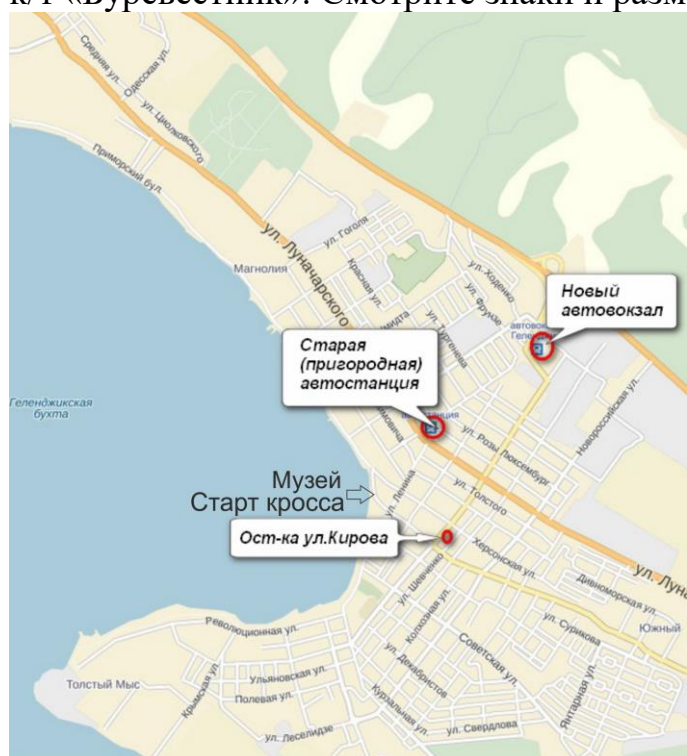

Центр соревнований в районе городского историко-краеведческого музея
(ул. Островского, д.1, набережная)

Заявочный взнос (за 4 старта) по группам: МЖ-10,12,14,16,18, ДСР-900 руб.,
МЖ-21,35,45,55-1300 руб.

Группа МЖ-18 бежит в группе МЖ-21, но награждается отдельно в соревнованиях.

Онлайн-заявка до 15 февраля на сайте: orgeo.ru/event/kunikova2022

Парковка личного автотранспорта в районе старта НЕВОЗМОЖНА.

Припарковаться возможно в 2-3-х кварталах от набережной и на платной парковке у к/т «Буревестник». Смотрите знаки и разметку, в городе активно работают эвакуаторы!

РАСПИСАНИЕ КРОССА:

Ж 10, 12, ДСР – 15.00 М 10, 12 – 15.15

20 февраля 9.20 отъезд от старой АС (улица Ленина). Геленджик – Адербиевка (стоимость проезда 35 руб.). Время в пути – 30 мин.
11.00 старт ориентирования - **кросс многодневный 45** (гандикап)
13.00 подведение итогов, награждение победителей и призеров по итогам гандикапа