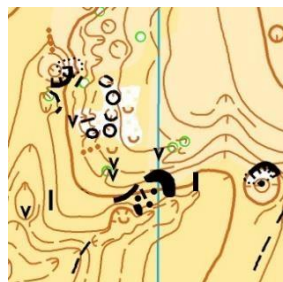

29 мая. 1 день.

Карта "Исмагилово ОСТ".

Масштаб: 1:5000, сечение рельефа: 5 м.

Маппер: Солдатов С.Г. (осень 2020).

30 мая. 2 день.

Карта "Исмагилово ВЕСТ".

Масштаб: 1:7500 сечение рельефа: 5 м.

Маппер: Султанбеков Э.Г. (2007-2010).

Корректировка: (весна 2021.)

Район соревнований:

1 день. Полуоткрытый склон с залесенностью 40-50 % и сильно пересеченным рельефом. В мощных логах обилие карстовых ям и оползней.

2 день. Западная открытая часть карты с красивыми логами и скальными обрывами. Восточная часть карты, залесенная на 50%, и более сложная, с сильно пересеченным рельефом овражистого типа. На местности множество скал, обрывов, карстовых ям и провалов.

Опасные места – скальные и сыпучие обрывы и карстовые воронки с отвесными стенками. **БУДЬТЕ ВНИМАТЕЛЬНЫ И ОСТОРОЖНЫ!**

ЗАЯВКА.

Для участия в соревнованиях необходимо:

1. Заявиться:

<https://orgeo.ru/event/info/magnit2021>.