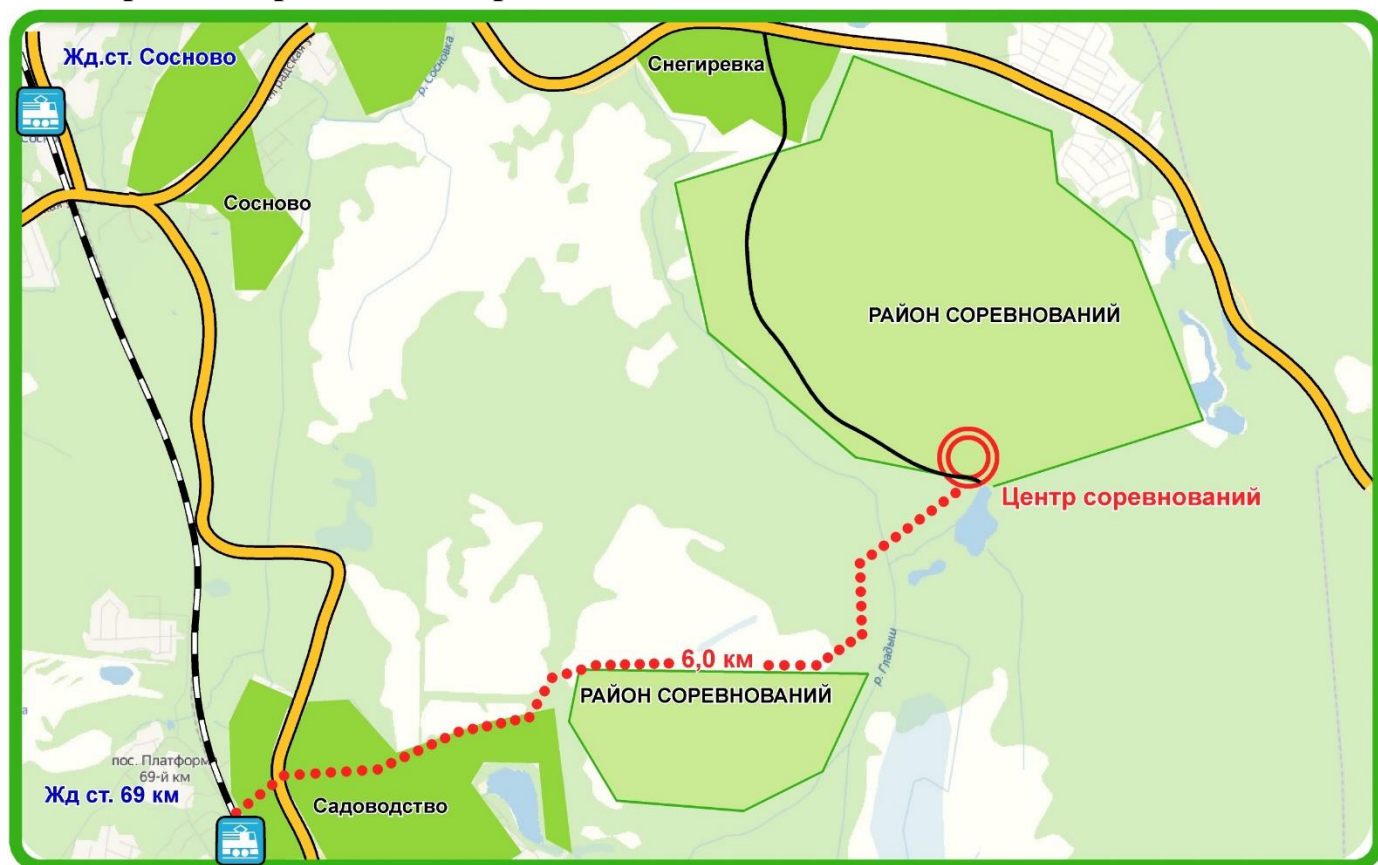

Схема района проведения соревнований

Дополнительные услуги:

В непосредственной близости от центра соревнований будет организован душ. Время работы — в период соревнований. Так же будет организована доставка питьевой воды.

На соревнованиях будет работать детский сад для детей стоимость нахождения ребенка в саду 100,00 руб в час. Так же для самых юных участников 18 и 19 июня будет доступна дистанция «Первые шаги». Стоимость участия 200,00 руб.