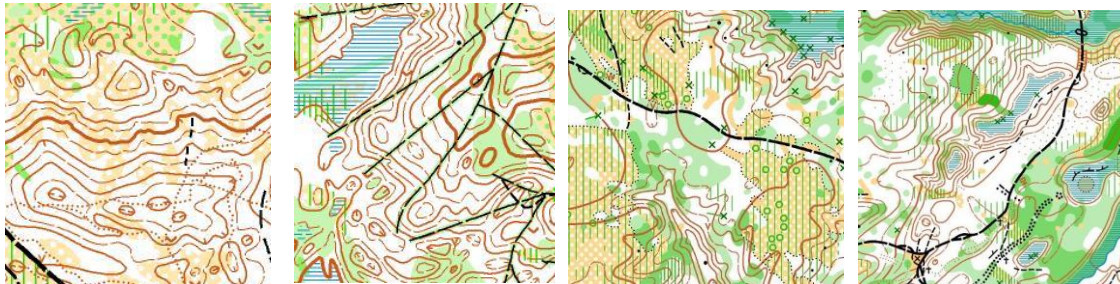

6. Предварительная техническая информация

Местность: Среднепересеченная со множеством мелких и средних форм рельефа. Высота над уровнем моря 60-100 метров. Перепад высот на одном склоне до 40 метров. Лес преимущественно хвойный, проходимость в основном средняя и плохая. Много молодого леса на вырубках. Местами встречаются завалы деревьев после урагана. Дорожная сеть развита. Опасных мест нет.

Карты: Подготовлены в 2018-20 годах. Авторы: В. Дьячков, В. Добрецов
Масштаб карты 1:7500, 1:10000, Сечение рельефа 2,5 метра. Образцы карт:

Система отметки: SFR

Стартовать можно как с собственными, так и арендованными чипами. Стоимость аренды: 50 руб. в день