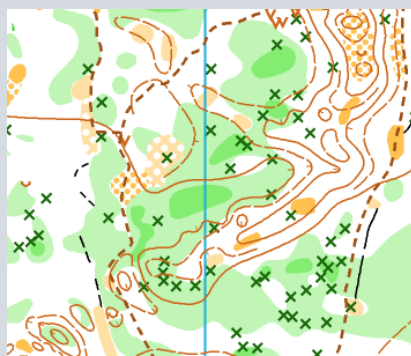

7. Местность

7.1. Кросс-классика

Местность слабопересеченная, закрытая 90%. Максимальный перепад на склоне 5 метров. Дорожная сеть развита хорошо. Проходимость от парковой до средней. Карта подготовлена Сибилевым С. (Ярославль), Ивановым. Ю. (Тверь).

7.2. Кросс-многодневный

Местность слабопересеченная, закрытая на 80%. Максимальный перепад на склоне 15 метров. Дорожная сеть развита хорошо. Проходимость от парковой до плохой. Карта подготовлена Митиным Ю. (Пермь). Корректировка 2020г. Крылов А. (Тверь) .