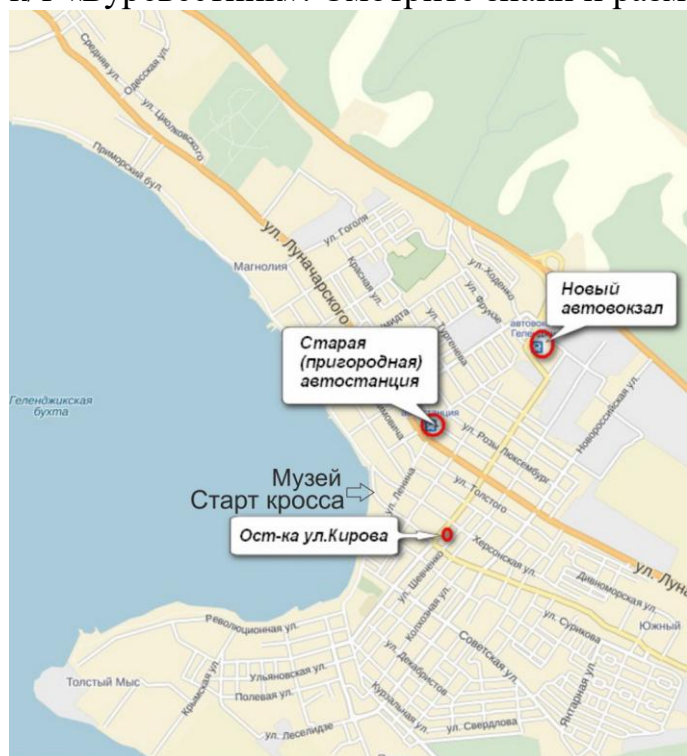

Центр соревнований в районе городского историко-краеведческого музея
(ул. Островского, д.1, набережная)

Заявочный взнос (за 4 старта) по группам: МЖ-10,11,12,14,16-800 руб.,
МЖ-21,35,45,55-1000 руб.

Группа МЖ-18 бежит в группе МЖ-21, но награждается отдельно в краевых соревнованиях.

Онлайн-заявка до 16 февраля на сайте: orgeo.ru/event/kunikova2021

Парковка личного автотранспорта в районе старта НЕВОЗМОЖНА.

Припарковаться возможно в 2-3-х кварталах от набережной и на платной парковке у к/т «Буревестник». Смотрите знаки и разметку, в городе активно работают эвакуаторы!

23 февраля 9.20 отъезд от старой АС (улица Ленина). Геленджик – Адербиевка (стоимость проезда 35 руб.). Время в пути – 30 мин.
11.00 старт ориентирования - **кросс многодневный 45** (гандикап)
13.00 подведение итогов, награждение победителей и призеров по итогам гандикапа

Расписание автобусов: Адербиевка - Геленджик: 14.10, 15.10

**Схема старта и финиша
соревнований по спортивному ориентированию
"Памяти Ц.Л.Куникова-2021"**

22-23 февраля

ДО ВСТРЕЧИ!