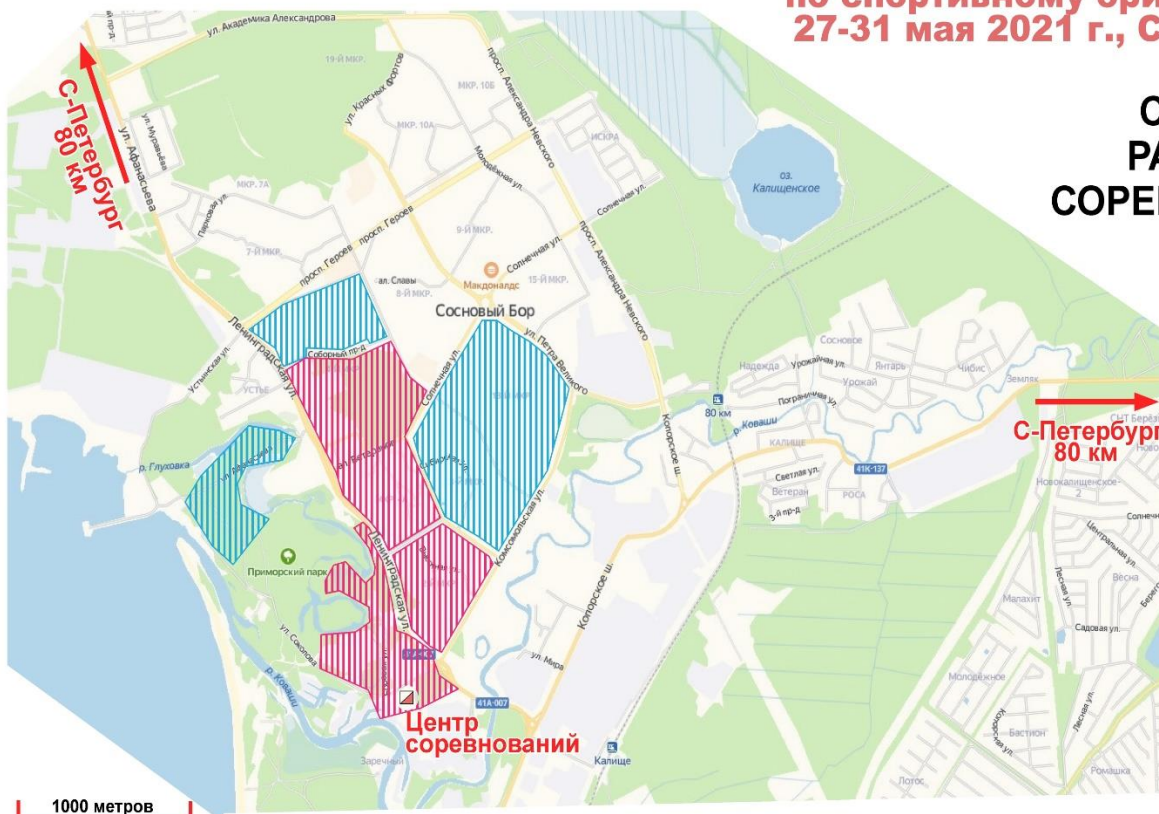

**Возможность проведения экскурсии будет зависеть от эпидемиологической обстановки в городе Сосновый Бор*

Другие туристические объекты:

- Крепость Копорье (20 км от г. Сосновый Бор)

https://vk.com/krepost_koporye

- Государственный музей заповедник «Петергоф» (50 км от г. Сосновый Бор)

<https://peterhofmuseum.ru/>

- город Кронштадт (40 км от г. сосновый Бор)

<https://visitkronshtadt.ru/>

Чемпионат России по спортивному ориентированию 27-31 мая 2021 г., Sosnovy Bor

СХЕМА РАЙОНА СОРЕВНОВАНИЙ

-  район соревнований (закрыт для тренировок)
-  район для тренировок (открыт в апреле-мае 2021 года)