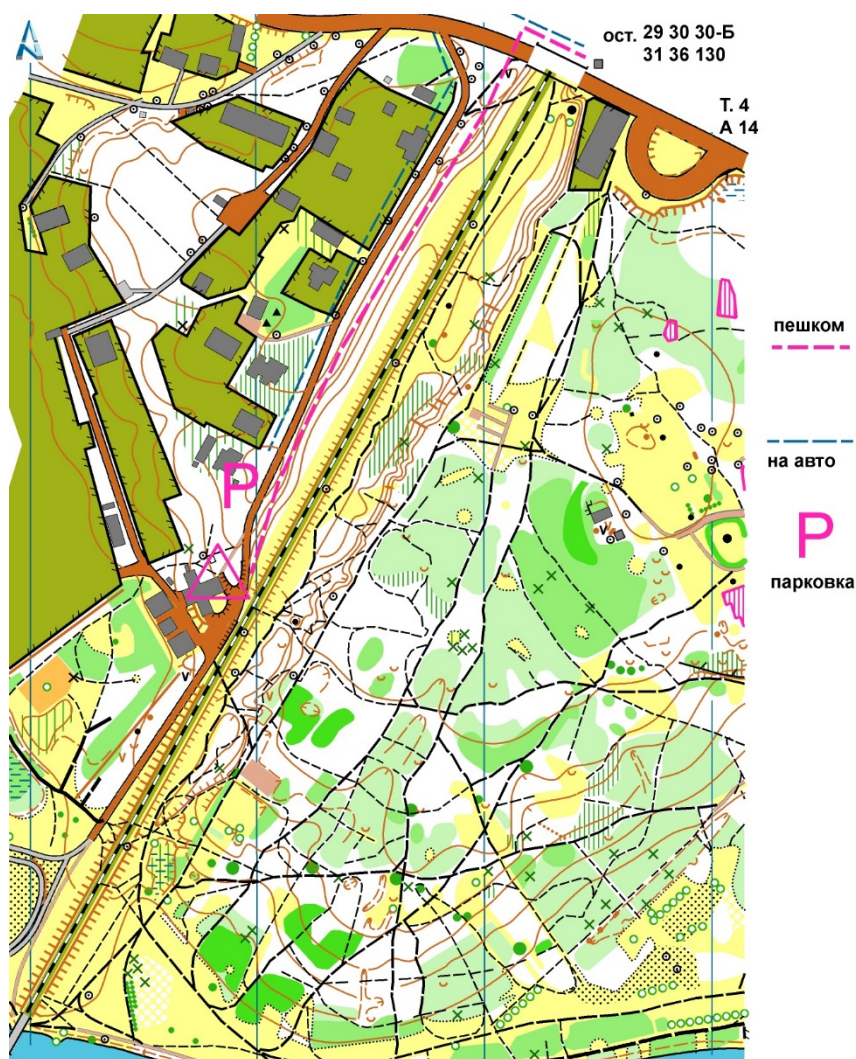

Информационный бюллетень.
Индивидуальная тренировка.
Ориентирование в темное время суток “HALLOWEEN”
30 октября 2020 г
г. Иваново,.

Центр расположен ул. 2-я Неровная, в здании бывшей базы «Динамо».

Участники. Все желающие по группам: Родители с детьми до 9 лет, мж10, мж12, мж14, мж16, мжВ, мж35, мж55.

Как добраться. Троллейбус 4, автобус 150 – конечная. Маршрутное такси и автобусы 14, 29, 30, 30-Б, 31,36, 130 (ост. Отрадное). Далее по мосту через ж/д пути и влево вдоль путей.

Финансовые условия

Стоимость участия: РсД, м10, ж10, м12, ж12, м14, ж14 - 50 руб.; м16, ж16, м18, ж18, мВ, жВ, м35, ж35, м55, ж55 – 100 руб.

В стоимость входит: подготовка дистанции, карта, хронометраж всех участников и опубликование результатов.

Предварительные заявки по ссылке: <https://orgeo.ru/event/14180>