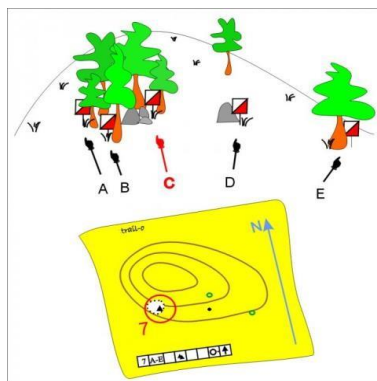

На каждой станции по 6 флагов, фотографии сделаны с точки определения.

Призмы не имеют надписей или других обозначений, определяются следующим образом слева-направо (даже если одна выше, другая ниже): самая левая призма-флаг «А», следующая «В», «С», «D», «Е», «F» (в международных обозначениях: Alfa, Bravo, Charlie, Delta, Echo, Foxtrot). Возможен также вариант ответа – отсутствие призмы-флага на объекте в центре круга, что называют нулевым ответом или «Z» (Zero). Zero толерантность - 2m., 90°. Легенды КП даны в соответствии с правилами IOF.

Описание местности - участникам будут предложены задачи «на местности» в районе одного из самых живописных мест севера Санкт-Петербурга – окрестностей Суздальских озер и Поклонной горы.

Схема-образец определения призм (А...Е)

Подготовка для трейл-ориентирования - Бибич А.В.

Начальник дистанции - Русаков С.Н.

6. Порядок старта:

После закрытия заявки всем участникам тренировки будут присвоены **номера**, которые будут опубликованы в стартовом протоколе на [сайте](#). Данный номер необходимо ввести в гугл-форме в день старта.