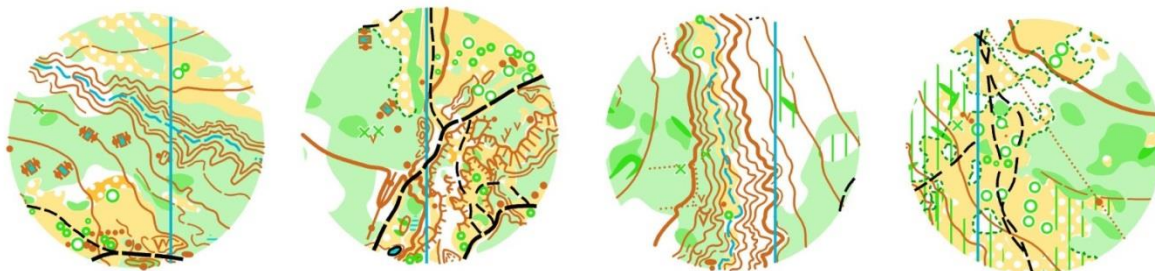

Некоторые КП на дистанции могут быть представлены в виде загадок (космоснимки и прочее).

Рогейн 2 часа «Зов леса»

Щапово 30.11.2024

Информация

Участвующие группы:

Рогейн 2 часа:

- ✚ МО (1980-2000г.г.) – основная мужчины, ЖО (1980-2000) – женщины, СО– смешанные – одиночные участники или команды до 3х человек.
- ✚ ММ (2001-2009г.г.) – молодежь, ЖМ, СМ
- ✚ МВ, ЖВ, СВ (1965-1979г.г.) – ветераны
- ✚ МСВ, ЖСВ, ССВ (1964 и старше) – супер ветераны
- ✚ РД – родители+ дети до 14 лет.

5. **Карта** подготовлена Геннадием Яшпатровым. Карьер и склон к речке Лубянка отрисован Александром Алферьевым весной 2024г (корректировка осенью 2024г.).

6. Предварительная программа соревнований:

- 10:30-11:30 –регистрация участников, выдача карт
- 11:45 – заход в стартовую зону. 12:00 – старт рогейна.
- 13.20 – финиш формата 80мин
- 13:35 – окончание штрафного времени формата 80 мин
- 14:00 – финиш основного формата 2часа.
- 14:15 – окончание штрафного времени на формат 2 часа.
- 14:45 – награждение по всем группам.