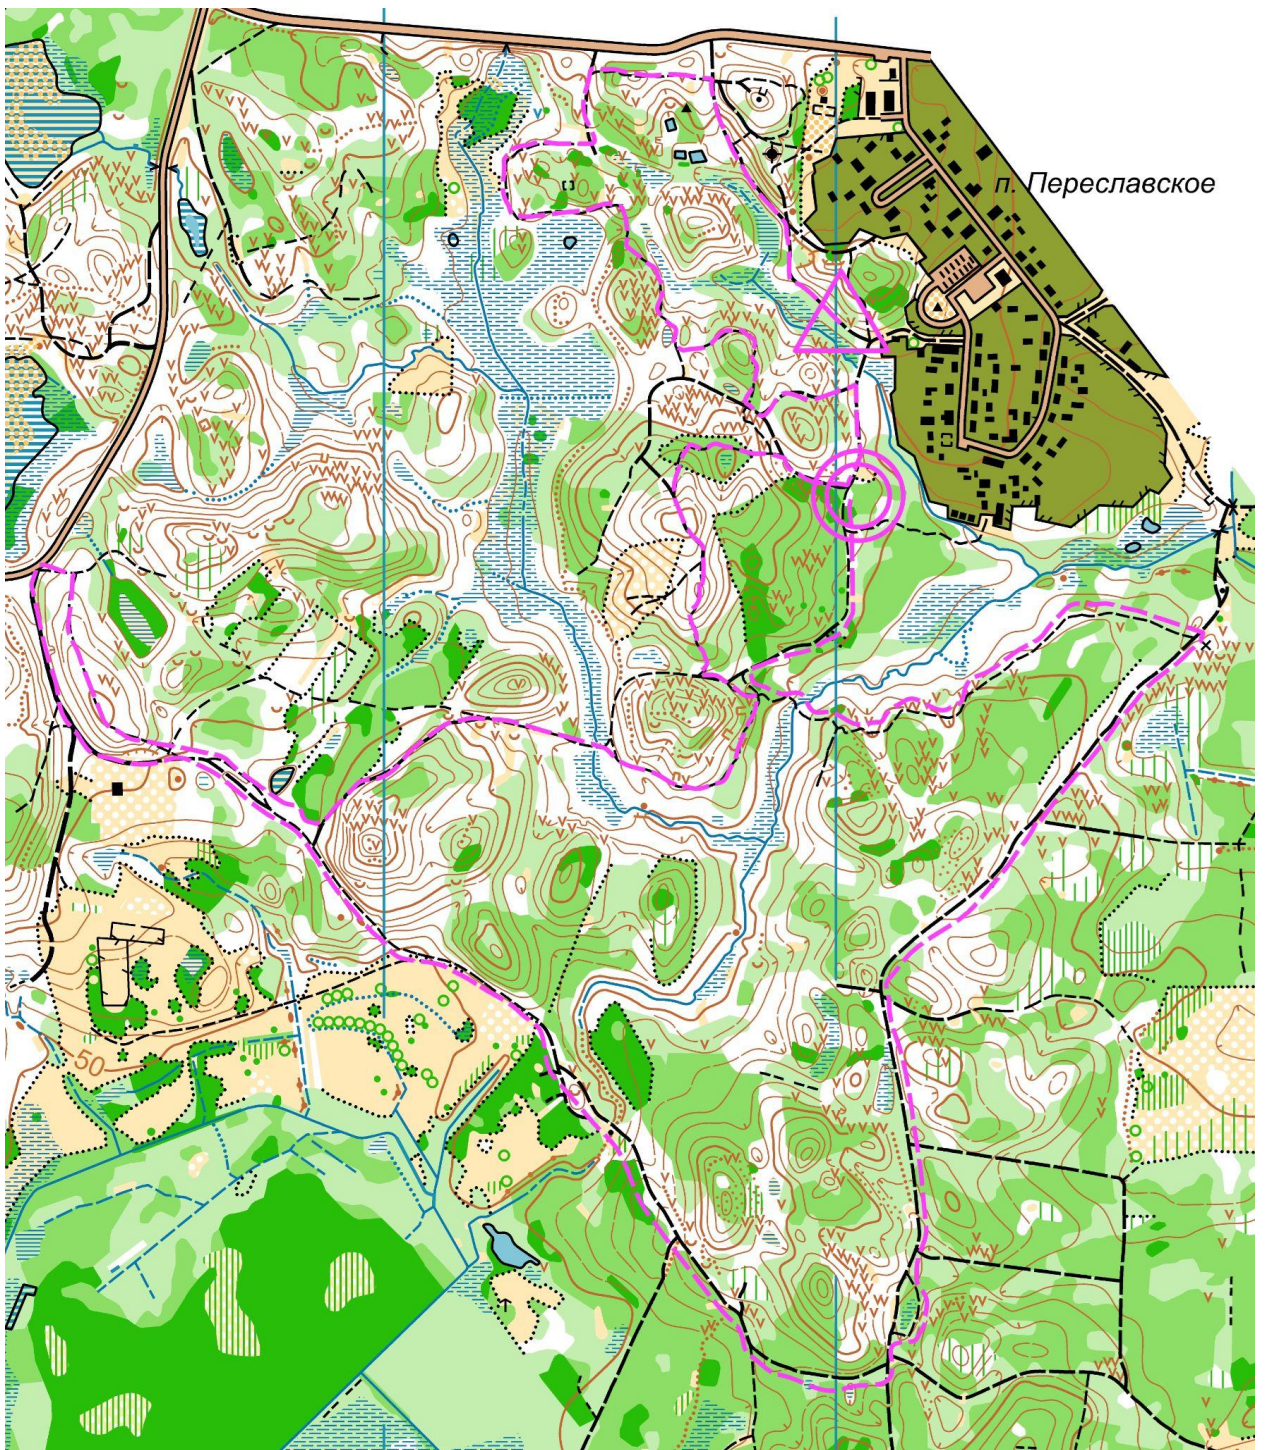

Выезд на трассу вне гонки в своей дисциплине приведет к дисквалификации спортсмена.

Родители и другие болельщики также не допускаются на трассу
Для группы МЖ Дети до 7 лет.

Внимание, в лесу есть гуляющие люди с детьми и собаками, при сближении нужно подать сигнал чтобы вас пропустили и не произошло столкновения.

Схема кругов:

МЖ Профи, МЖ Любители, МЖ Электробайк

МЖ Дети 7-14, МЖ Новички,

Схема Дети 5-7 лет

Схема проезда до места старта

Ждём вас на наших стартах!!!