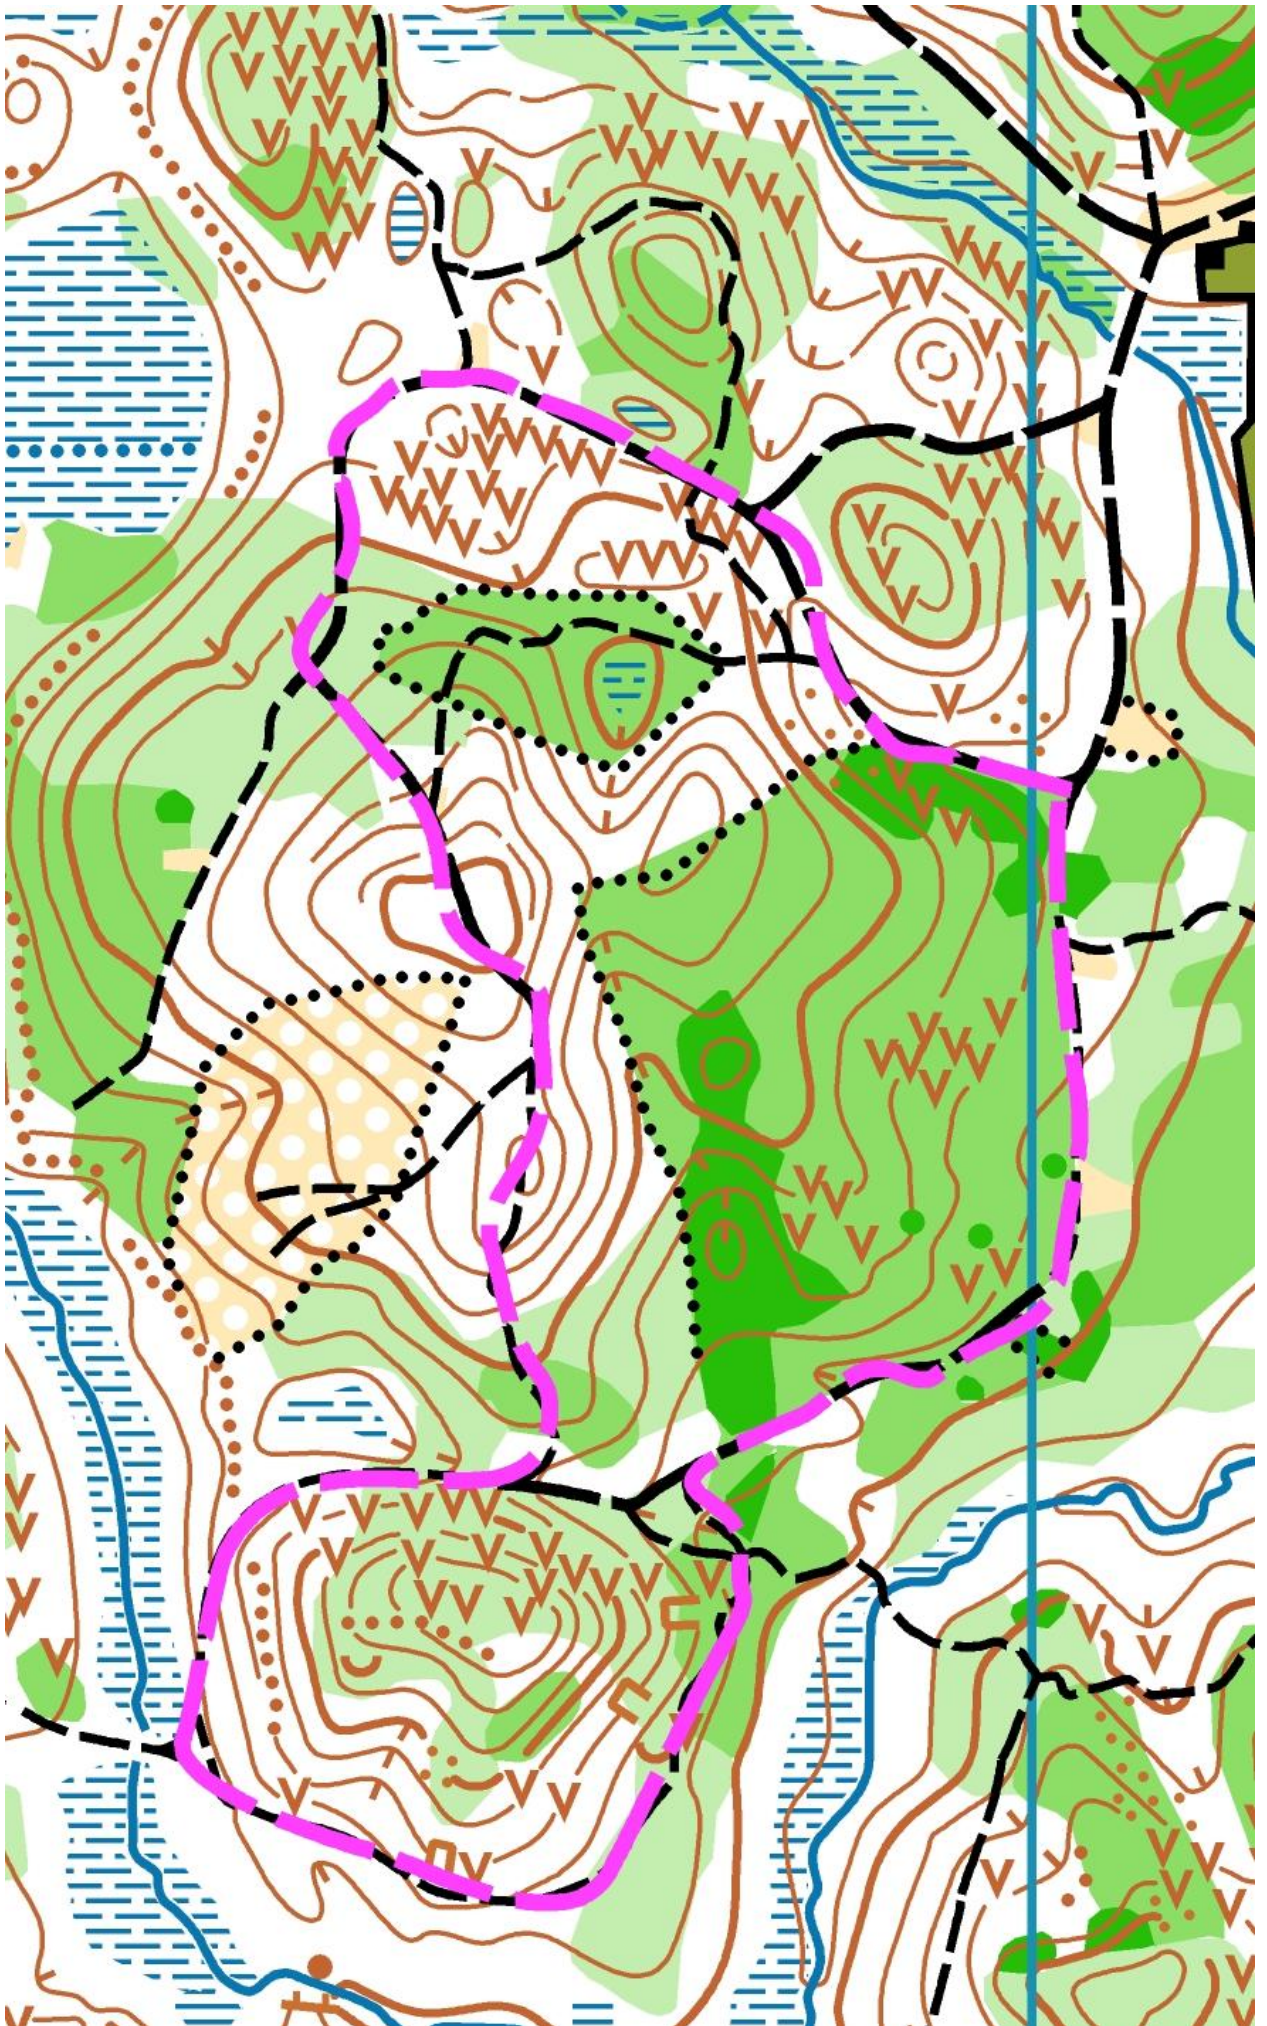

54.811242, 20.255528

Внимание!

Проезд на авто к стартовому городку будет закрыт . Паркинг будет располагаться вдоль поселковой дороги. Запрещено перекрывать дорогу и въезды в частные дома.

Для всех участников будет организована питьевая вода, по возможности питание.

Просмотр трассы будет только для групп Дети, Новички, Скутер, перед стартом, не во время гонки других групп.
Для групп Профи, Любители и Электробайк просмотр трассы не предусмотрен! Выезд на трассу будет закрыт.

Выезд на трассу вне гонки в своей дисциплине приведет к дисквалификации спортсмена.

Родители и другие болельщики также не допускаются на трассу
Для группы МЖ Дети до 7 лет.

Внимание, в лесу есть гуляющие люди с детьми и собаками, при сближении нужно подать сигнал чтобы вас пропустили и не произошло столкновения.

Схема кругов:

МЖ Профи, МЖ Любители, МЖ Электробайк

МЖ Дети 7-14, МЖ Новички,

Схема Дети 5-7 лет

Схема проезда до места старта

Ждём вас на наших стартах!!!