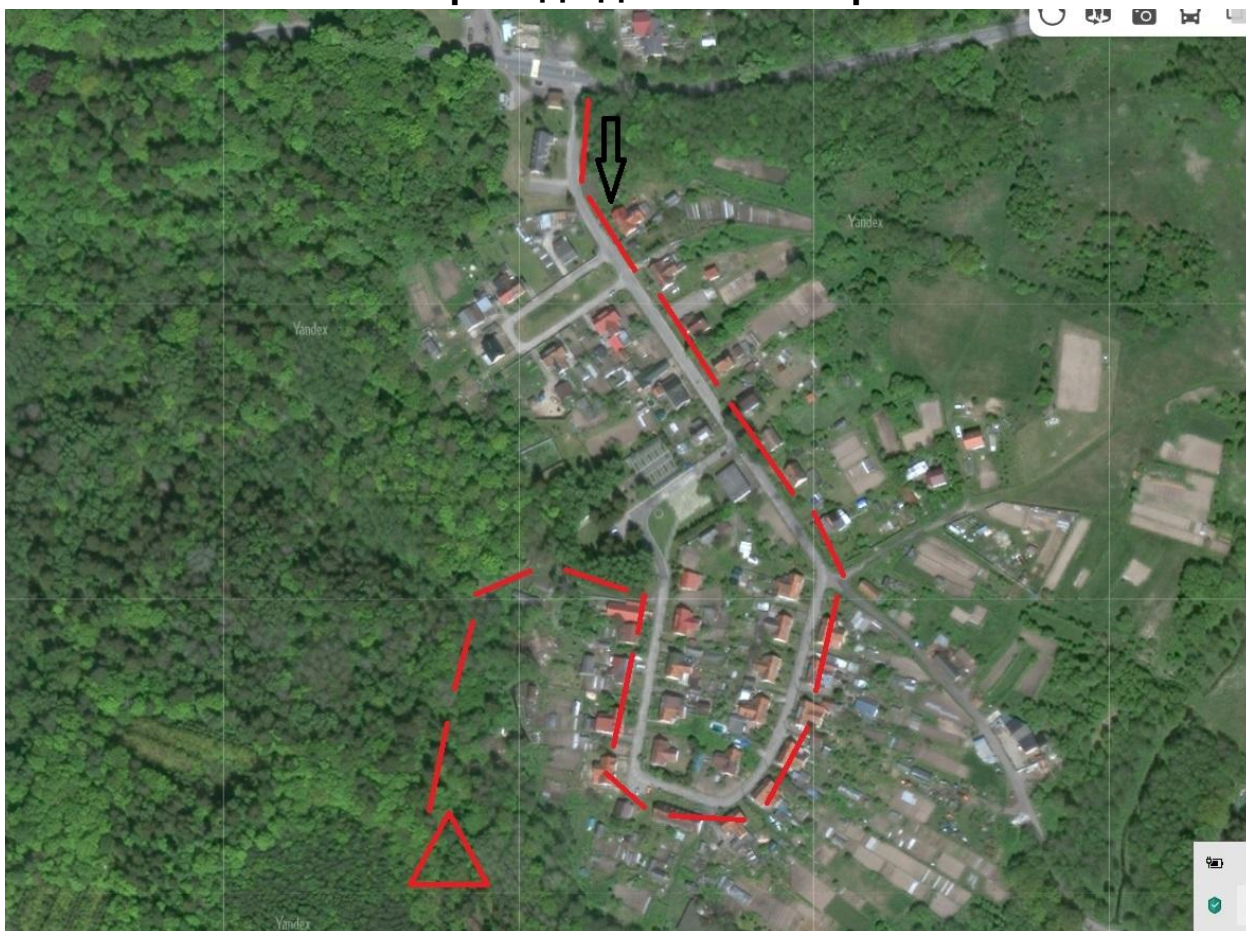

54.811242, 20.255528

Внимание!

Проезд на авто к стартовому городку будет закрыт . Паркинг будет располагаться вдоль поселковой дороги. Запрещено перекрывать дорогу и въезды в частные дома.

Для всех участников будет организована питьевая вода, по возможности питание.

Схема кругов:

МЖ Профи, МЖ Любители, МЖ Электробайк

МЖ Дети 7-14, МЖ Новички,

Схема Дети 5-7 лет

Схема проезда до места старта

Ждём вас на наших стартах!!!