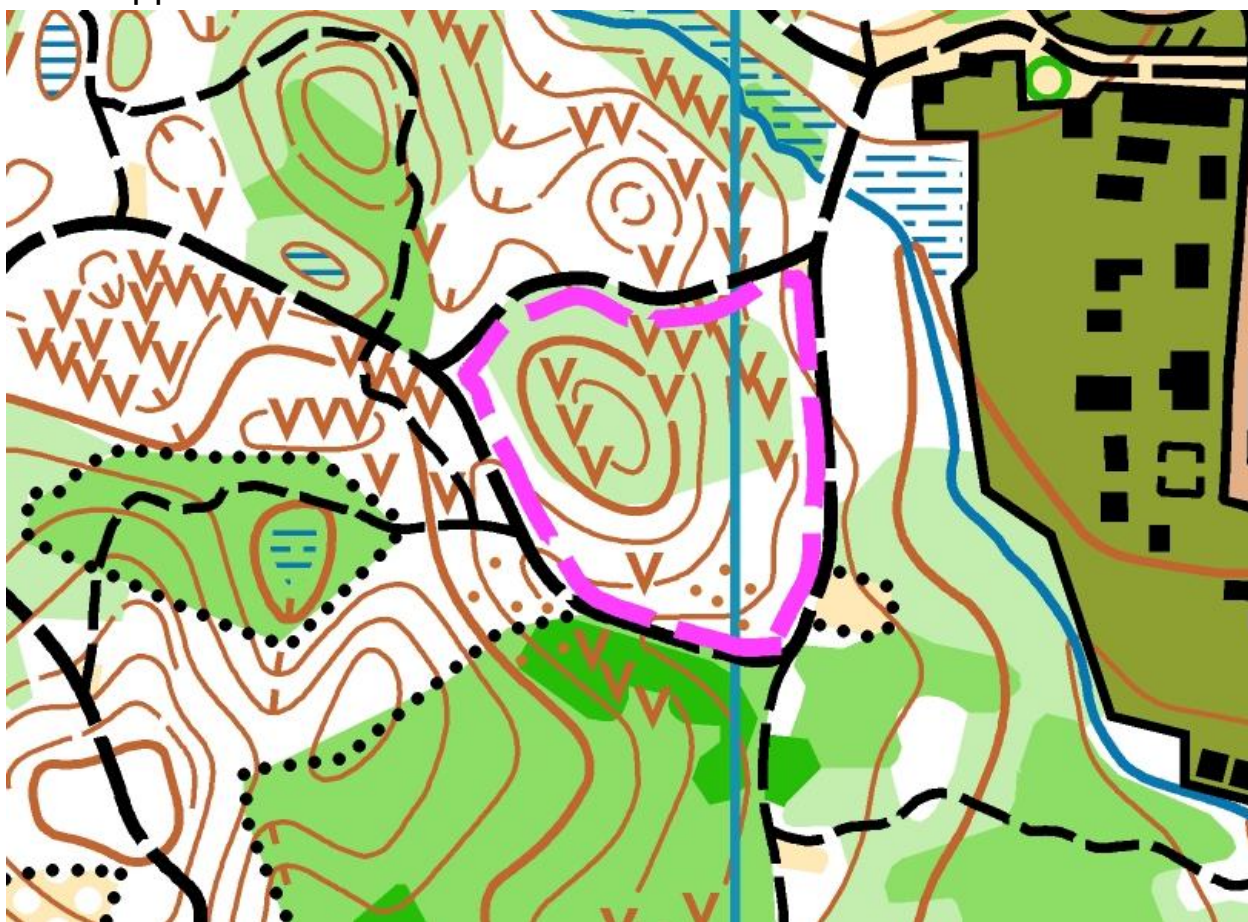

Схема кругов:

МЖ Профи, МЖ Любители, МЖ Электробайк

МЖ Дети 7-14, МЖ Новички,

Схема Дети 5-7 лет

Схема проезда до места старта

Ждём вас на наших стартах!!!